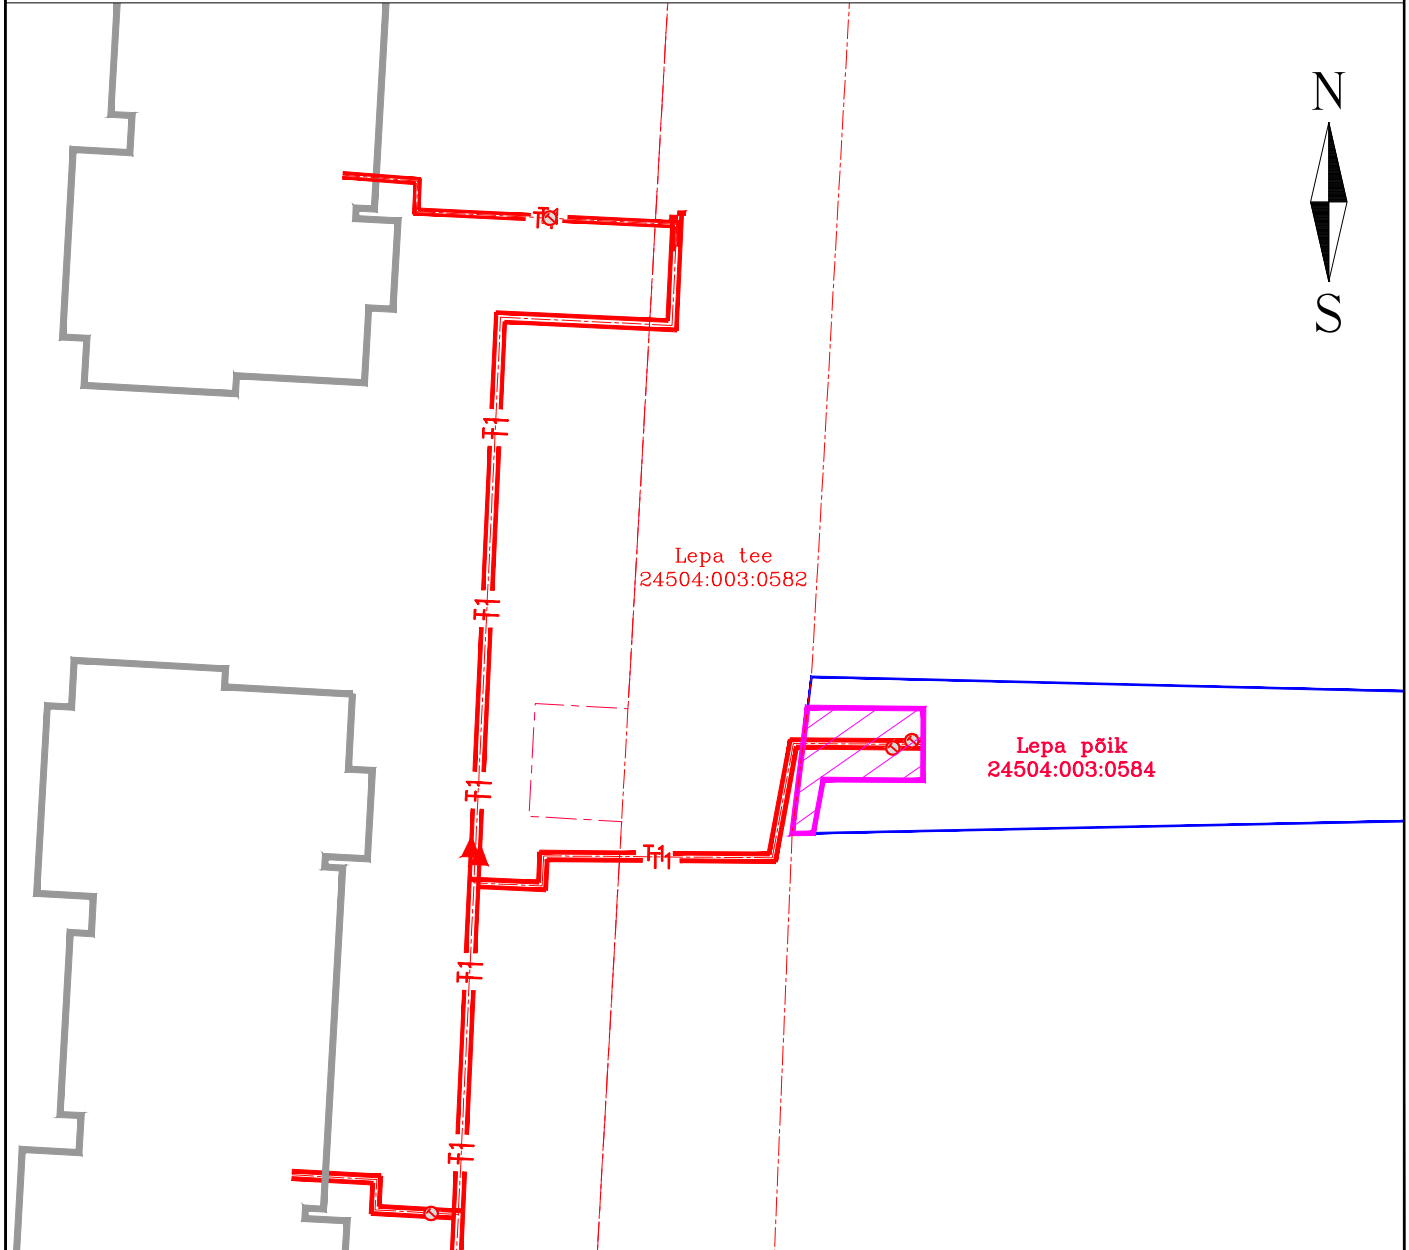

ISIKLIKU KASUTUSÕIGUSEGA KOORMATAVA ALA PLAAN

Lepa põik, Loo alevik, Jõelähtme vald, Harju maakond

TUNNUS: 24504:003:0584

PLAAN 1:500

Koormatava kinnisasja piir

Katastriüksuse piir

Projekteeritav kaugküttetorustik

Kasutusõiguse ala

Rajatise tehnilised andmed:

Kasutusõiguse ala - 43,0 m<sup>2</sup>

Kaitsevööndi ulatus torustiku välisservast 2,0 m

Torustiku pikkus - 7,9 m